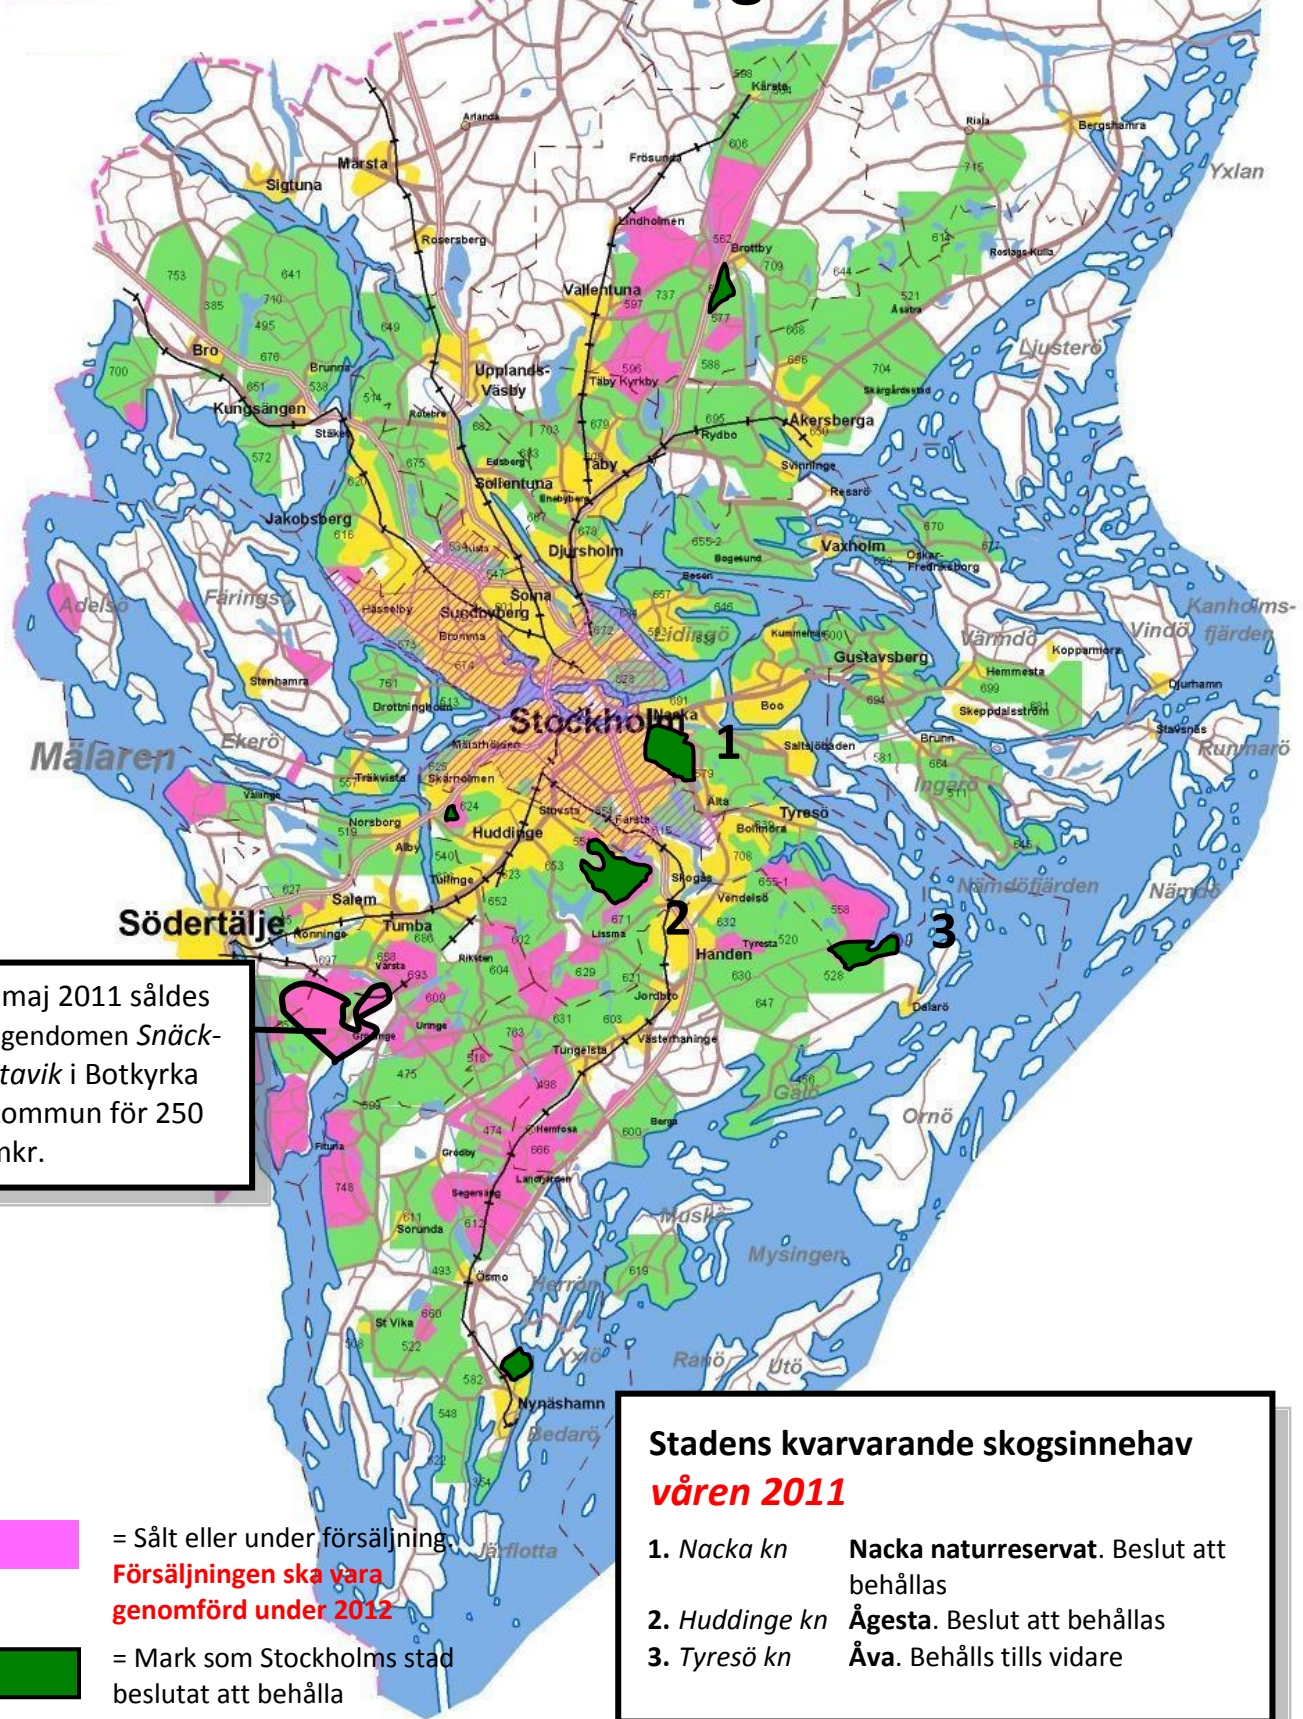

Stockholms Orienteringsförbundet

Skogsmarken inom Stockholms Orienteringsdistrikt

I maj 2011 såldes egendomen *Snäckstavik* i Botkyrka kommun för 250 mkr.

- = Sält eller under försäljning. **Försäljningen ska vara genomförd under 2012**
- = Mark som Stockholms stad beslutat att behålla
- = Karterad mark

Stadens kvarvarande skogsinnehav våren 2011

1. Nacka kn	Nacka naturreservat. Beslut att behållas
2. Huddinge kn	Ågesta. Beslut att behållas
3. Tyresö kn	Åva. Behålls tills vidare

Stockholms stads marker utanför kommunen